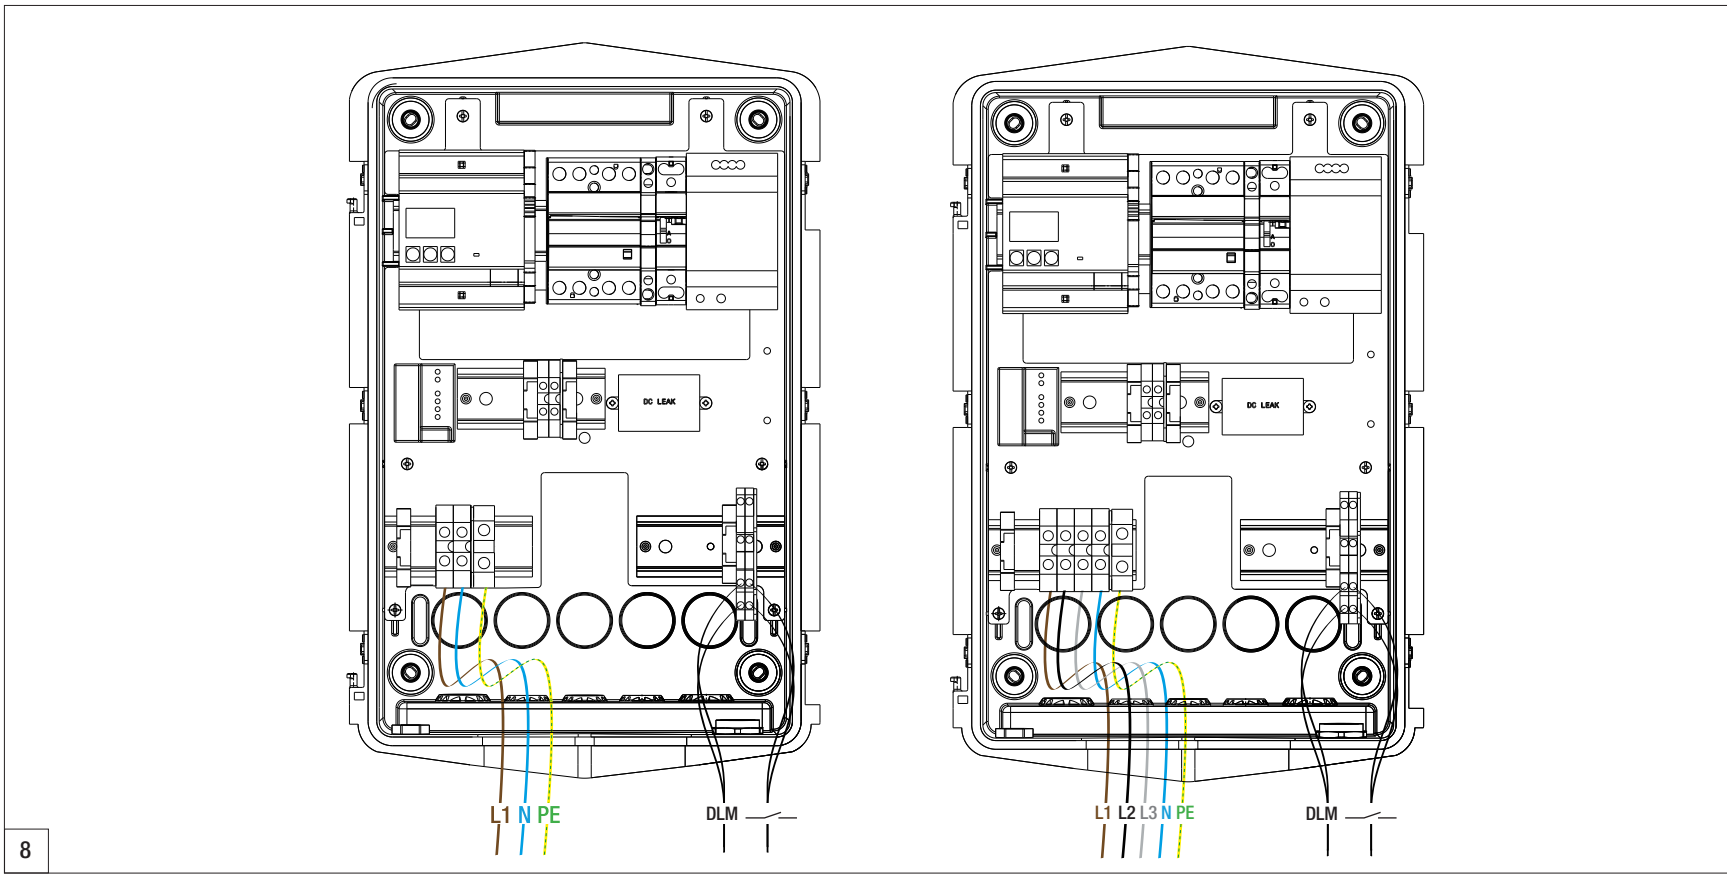

JOINON WALLBOX I-CON DLM

GEWISS

Quick installation guide

6

7

8